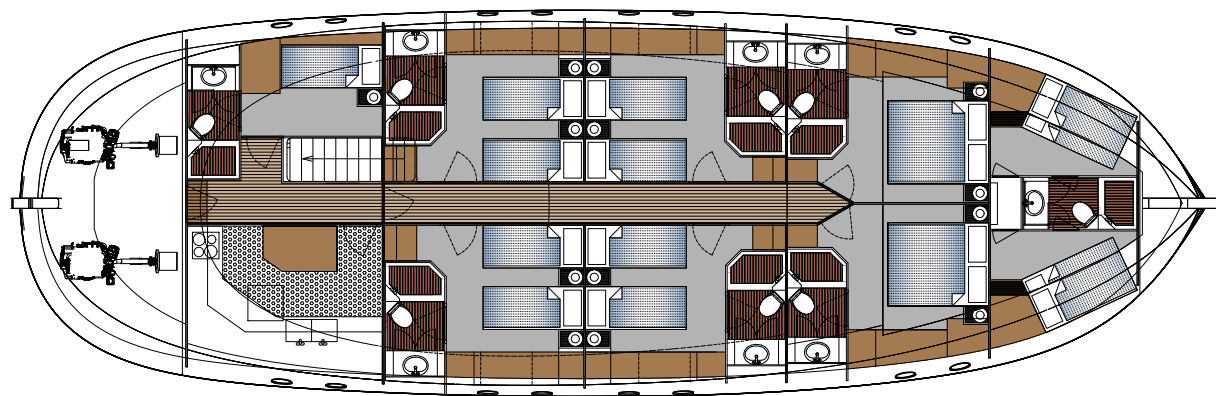

TRABAKUL 24m
naručitelj: STARI JEDRENJAK d.o.o.

LMAX 28,24m
LWL 22,50m
LH 24,00m
BMAX 7,79 m
BWL 6,95 m
BH 7,62 m
TMAX 3,00 m
Ha 21,40 m
AS 350 m²
Hce 11,82 m
mLDC121000 kg
mLCC100700 kg