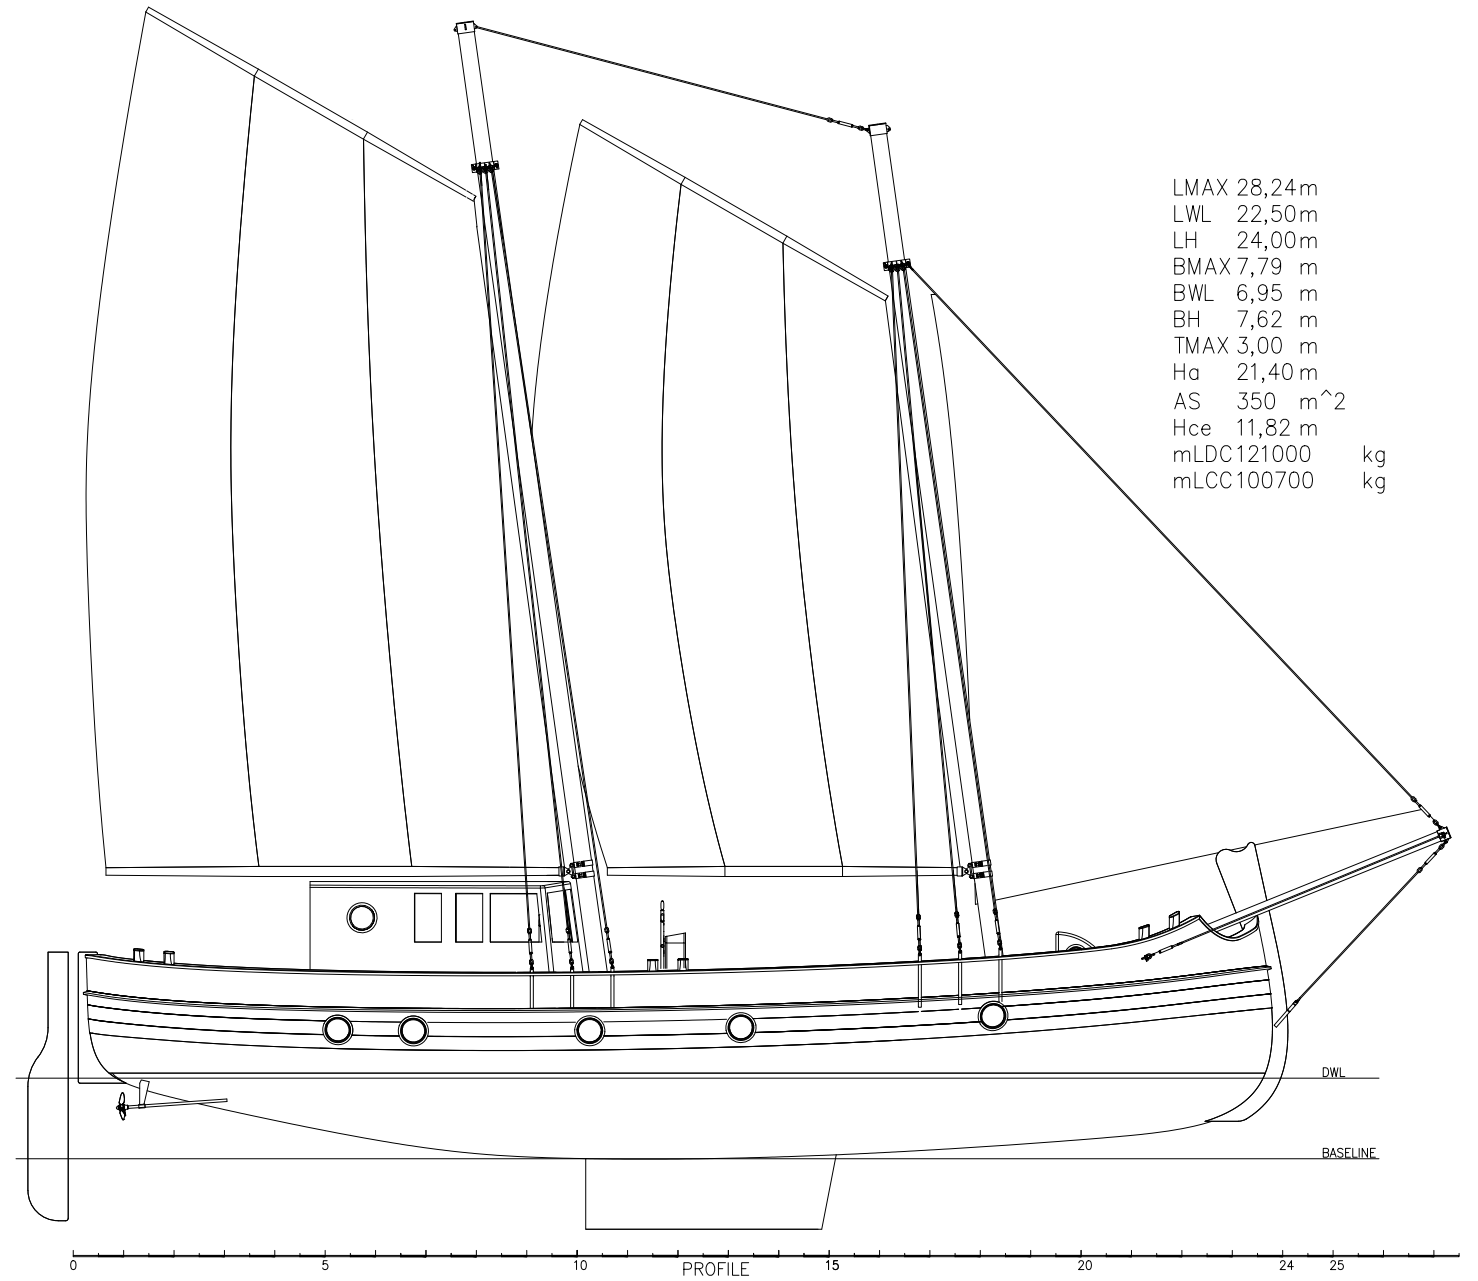

TRABAKUL 24m
naručitelj: STARI JEDRENJAK d.o.o.

LMAX 28,24m
LWL 22,50m
LH 24,00m
BMAX 7,79 m
BWL 6,95 m
BH 7,62 m
TMAX 3,00 m
Ha 21,40 m
AS 350 m²
Hce 11,82 m
mLDC121000 kg
mLCC100700 kg