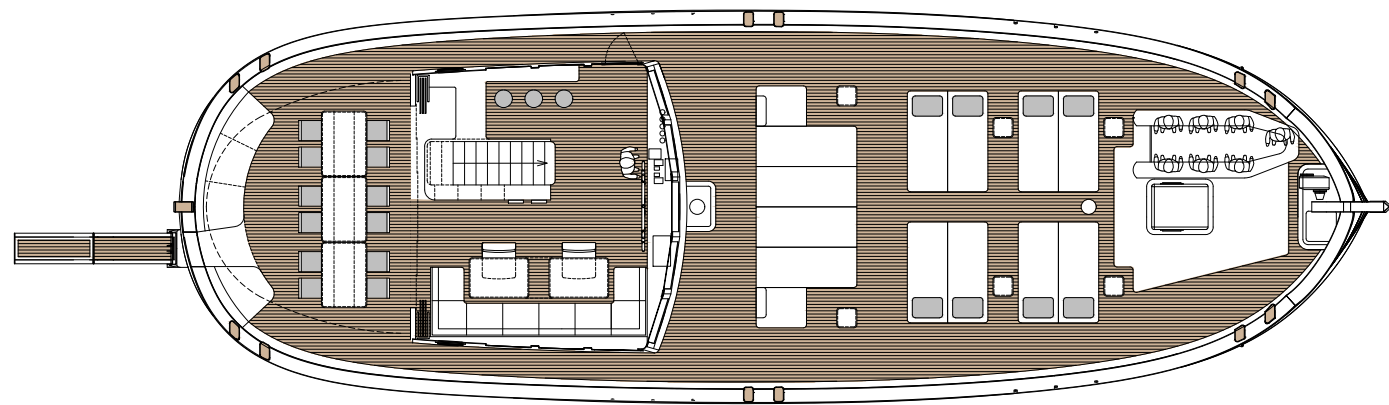

TRABAKUL 24m
naručitelj: STARI JEDRENJAK d.o.o.

LMAX 28,24m
LWL 22,50m
LH 24,00m
BMAX 7,79 m
BWL 6,95 m
BH 7,62 m
TMAX 3,00 m
Ha 21,40 m
AS 350 m²
Hce 11,82 m
mLDC121000 kg
mLCC100700 kg